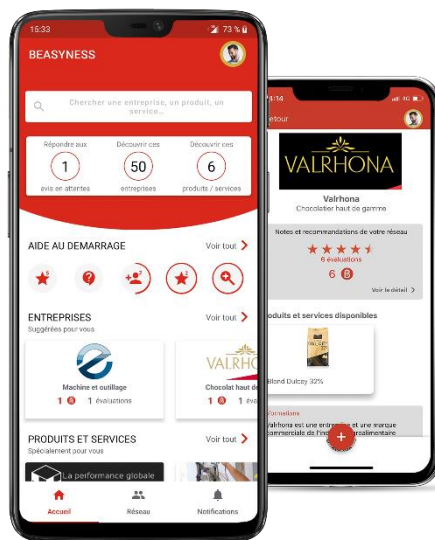

BEASYNESS SAS
3, rue Olivier de Serres, Bâtiment Octogone
Parc d'activités ROVALTAIN / Gare Valence TGV
26300 CHATEAUNEUF-SUR-ISERE
<http://www.beasyness.com>

LES MEILLEURS DIRIGEANTS CHOISSENT LES MEILLEURES ENTREPRISES

Après avoir été plébiscitée au **Web Summit** de Lisbonne, au **Sirha** de Lyon, ou encore au **Mobile World Congress** de Barcelone, **BEASYNESS** vient de passer le cap des **3000 utilisateurs**. Une **victoire** pour la start-up drômoise qui ne cesse de faire parler d'elle. Elle est désormais accélérée dans la fameuse « Station F » à Paris pour booster son développement commercial.

Bienvenue dans le business collaboratif B to B « Made in Drôme » !

Avec **BEASYNESS**, les meilleurs dirigeants choisissent les meilleures entreprises ! Avec l'**application mobile** simple et rapide, les dirigeants prennent de meilleures décisions en accédant aux partenaires recommandés par leurs amis professionnels. En se référant sur la **plateforme Web**, les partenaires ont l'opportunité d'augmenter facilement leur visibilité.