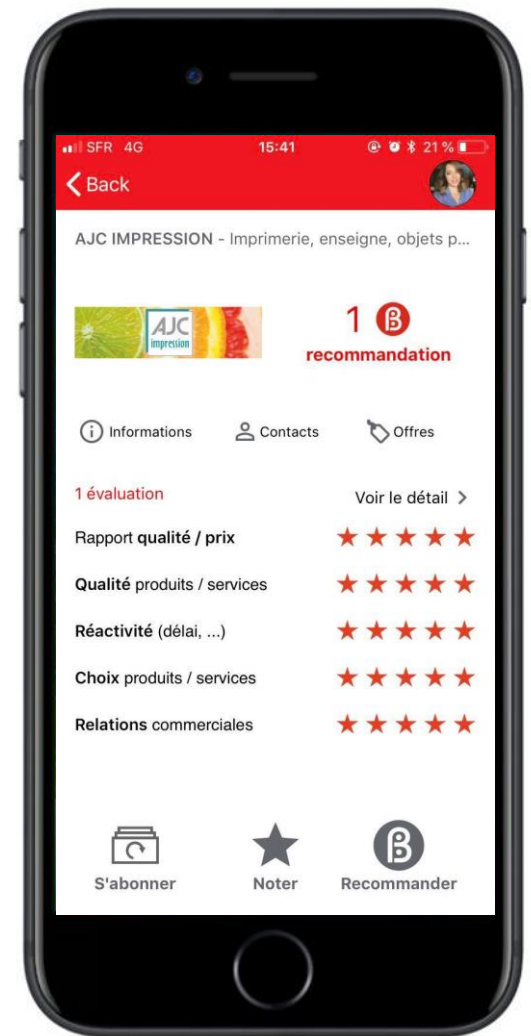

MES CONTACTS

Dans cet onglet vous retrouvez vos contacts et vous recevez vos invitations.

NOUVEAUX CONTACTS

Cet onglet affiche votre répertoire et permet d'inviter vos contacts à rejoindre votre réseau

RECHERCHER UN FOURNISSEUR

Via l'onglet RECHERCHE

1.

Faites une recherche par mot clé

2.

Cliquez sur un résultat pour consulter la fiche

3.

Vous pouvez vous abonner, l'évaluer ou le recommander

Je ne trouve pas un de mes fournisseurs ?

Vous pouvez inviter un fournisseur à référencer son entreprise sur l'application en le proposant via un formulaire prérempli sur notre site internet ou en l'invitant directement par sms.

PARTICIPER A UNE OFFRE